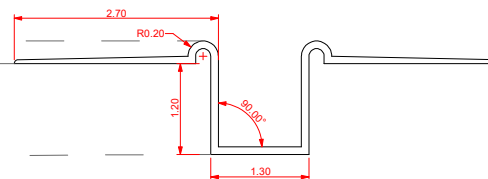

V.S ISO

V.F V.L

INPERPLAS S.A.S

SISTEMA DRYWALL
FECHA: ENERO 2019

UND: mm

U - 11