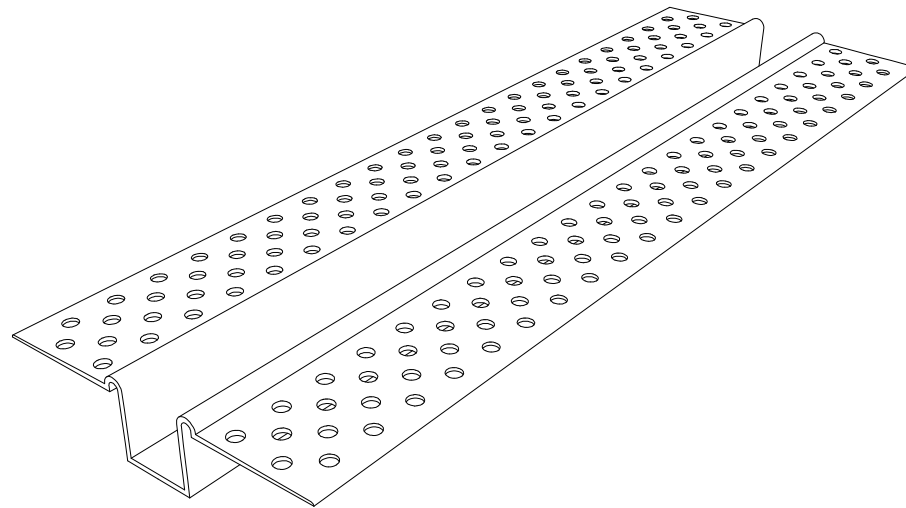

V.S ISO

V.F V.L

INPERPLAS S.A.S

SISTEMA DRYWALL
FECHA: ENERO 2019

UND: mm

U - 11