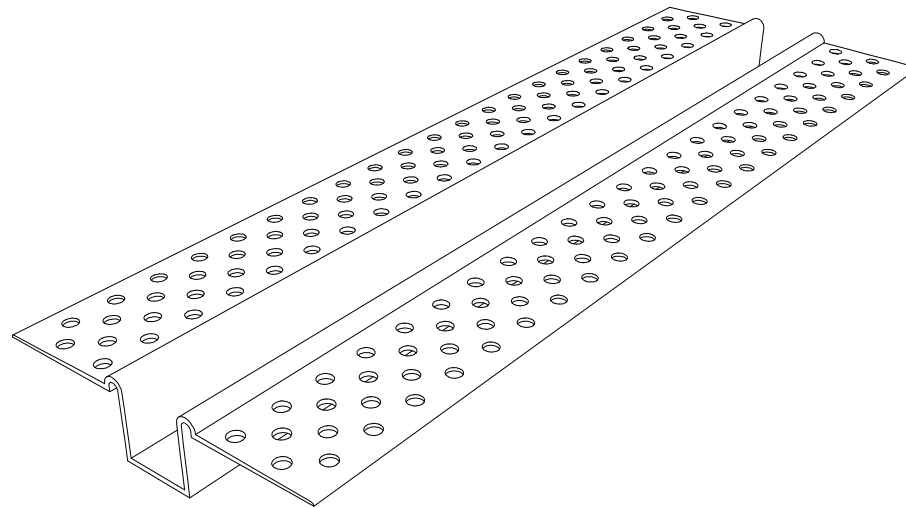

V.S ISO

V.F V.L

INPERPLAS S.A.S

SISTEMA DRYWALL
FECHA: ENERO 2019

UND: mm

U - 8